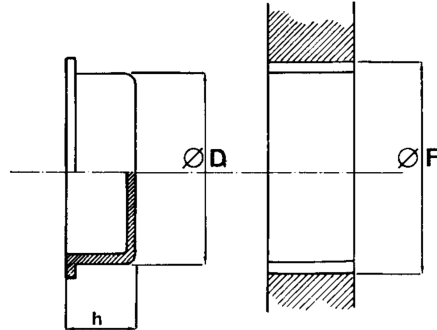

PF - PROTECTION PLUG

Protection plug for female threads from dirt and damage under storage or shipping.

-**Material:** low density polyethylene.

-**Color:** red.

Cod.	Ø F	D	h	Pack.
PF/18R	G 1/8"	9	8,5	2000
PF/14R	G 1/4"	12	9	2000
PF/38R	G 3/8"	15,5	10,5	2000
PF/12R	G 1/2"	19	11,5	1000
PF/34R	G 3/4"	25	12,7	1000
PF/1R	G 1"	30,5	11	500
PF/114R	G 1 1/4"	39,5	11,5	500
PF/112R	G 1 1/2"	46	11,5	500
PF/14.15R	M14x1,5	12,5	10	2000
PF/16.15R	M16x1,5	14,2	10	2000
PF/18.15R	M18x1,5	16,5	10	2000
PF/20.15R	M20x1,5	18,5	10	1000
PF/22.15R	M22x1,5	20,2	10	1000

13 PGR - GREASE NIPPLE CAP

-**Material:** low density polyethylene.

-**Colore:** red.

-**D:** 6 mm.