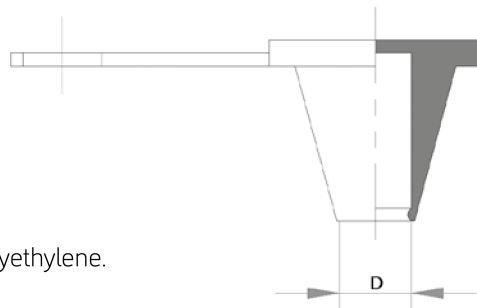

PF - PROTECTION PLUG

Protection plug for female threads from dirt and damage under storage or shipping.

-**Material:** low density polyethylene.

-**Color:** red.

Cod.	Ø F	D	h	Pack.
PF/18R	G 1/8"	9	8,5	2000
PF/14R	G 1/4"	12	9	2000
PF/38R	G 3/8"	15,5	10,5	2000
PF/12R	G 1/2"	19	11,5	1000
PF/34R	G 3/4"	25	12,7	1000
PF/1R	G 1"	30,5	11	500
PF/114R	G 1 1/4"	39,5	11,5	500
PF/112R	G 1 1/2"	46	11,5	500
PF/14.15R	M14x1,5	12,5	10	2000
PF/16.15R	M16x1,5	14,2	10	2000
PF/18.15R	M18x1,5	16,5	10	2000
PF/20.15R	M20x1,5	18,5	10	1000
PF/22.15R	M22x1,5	20,2	10	1000

13 PGR - GREASE NIPPLE CAP

-**Material:** low density polyethylene.

-**Colore:** red.

-**D:** 6 mm.