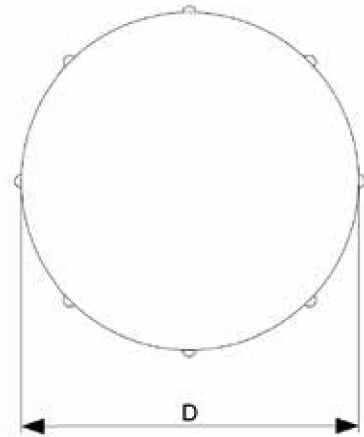

## TFU - THREADED PLUG

Threaded cap recommended as protection against dust and humidity during transport and storage.

- **Material:** low density polyethylene.
- **Color:** red.
- On enquiry available UNF/JIC sizes.

Cod.	Ø F	D	H	h
TFU1/8	1/8" x 28	16,4	10,5	4,2
TFU1/4	1/4" x 19	18,8	12,8	6,5
TFU3/8	3/8" x 19	22,9	12	5,5
TFU1/2	1/2" x 14	28	17,3	10,3
TFU5/8	5/8" x 14	31,3	18,4	13,9
TFU3/4	3/4" x 14	32,3	17	11
TFU7/8	7/8" x 14	38	18,1	13,5
TFU1	1" x 11	39,8	16,9	10,8
TFU1.1/4	1,1/4" x 11	49,9	20,9	15
TFU1.1/2	1,1/2" x 11	55,2	16,9	18,5
TFU2	2" x 11	73,7	17,5	10,7
TFU3	3" x 11	105	16,5	11,3
TFU8	M8 x 1	12,3	14,3	9,5
TFU10	M10 x 1	15,3	14,6	10,4
TFU12X1	M12 x 1	18,5	16,7	10,7
TFU12X1.5	M12 x 1,5	16,7	16,3	8,7
TFU14	M14 x 1,5	18,5	17,2	9,5
TFU14X2	M14 x 2	18,5	17,2	9,5
TFU16	M16 x 1,5	22	17,2	12,5
TFU18	M18 x 1,5	24,4	18,3	13,7
TFU18X2.5	M18 x 2,5	24,4	18,3	13,7
TFU20	M20 x 1,5	26,3	18,2	14
TFU20X2	M20 x 2	26,3	18,2	14
TFU20X2.5	M20 x 2,5	26,3	18,2	14
TFU22	M22 x 1,5	28,2	18,3	13,7
TFU24	M24 x 1,5	31,3	18,5	13,8
TFU25	M25 x 1,5	31,3	18,5	14
TFU26	M26 x 1,5	32,7	18,7	13,8
TFU52	M52 x 1,5	63,7	21,5	15,5