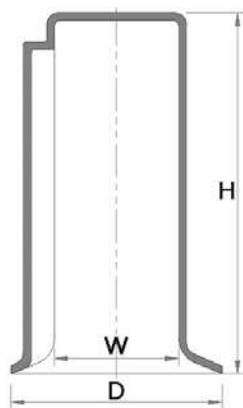

EP 190 - PROTEZIONE PER ALBERI

Cappuccio protettivo per alberi cilindrici con chiavetta.

- **Materiale:** Polietilene LD.

- **Colore:** giallo.

Cod.	W (mm)	D (mm)	H (mm)	Max largh. chiavetta
EP190/W9	9	14,5	24	3
EP190/W11	11	17,5	27,5	4
EP190/W14	14	22,5	35	5
EP190/W15	15	25,5	32	5
EP190/W16	16	25,5	47	5
EP190/W19	19	30,5	47	6
EP190/W20	20	32	58,5	6
EP190/W22	22	35,5	58,5	6
EP190/W24	24	38,5	58,5	8
EP190/W25	25	40	70	8
EP190/W28	28	45	70	8
EP190/W30	30	48	93,5	10
EP190/W32	32	51	93,5	10
EP190/W35	35	56	93,5	10
EP190/W38	38	61	93,5	10
EP190/W42	42	67	127,5	12
EP190/W45	45	72	117,5	14
EP190/W48	48	77	127,5	14
EP190/W55	55	88	127,5	16
EP190/W60	60	96	164	18
EP190/W65	65	104	164	20
EP190/W75	75	112	164	20