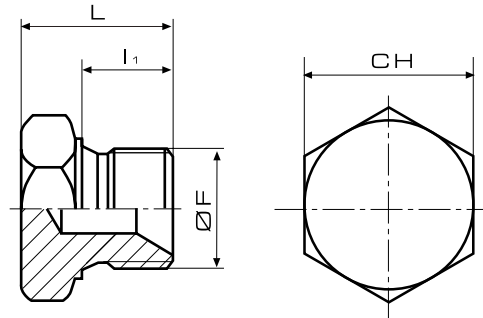

TTE - HEX HEAD STEEL PLUG

Material: Steel 11SMnPb37

Cod.	ØF	I1	L	CH	Pack.
TTE-18	G 1/8"	8	13	14	100
TTE-14	G 1/4"	11	17	19	100
TTE-38	G 3/8"	12	19	22	100
TTE-12	G 1/2"	14	22	27	50
TTE-34	G 3/4"	16	25	32	50
TTE-1	G 1"	19	29	41	25
TTE-114 (on enquiry)	G 1 1/4"	20	31	50	-
TTE-112 (on enquiry)	G 1 1/2"	21	33	55	-
TTE-10.1	M 10x1	8	12	14	100
TTE-12.15	M 12x1.5	10	15	17	100
TTE-14.15	M 14x1.5	11	17	19	100
TTE-16.15	M 16x1.5	12	19	22	100
TTE-18.15	M 18x1.5	13	20	24	100
TTE-20.15	M 20x1.5	14	22	27	50
TTE-22.15	M 22x1.5	15	23	27	50
TTE-24.15 (on enquiry)	M 24x1.5	16	25	30	-
TTE-26.15 (on enquiry)	M 26x1.5	16	25	32	-